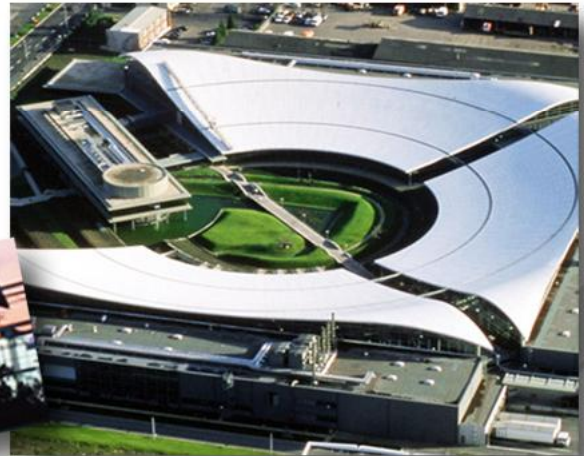

SOCIÉTÉ de PRODUCTION de L'OREAL
137 rue Jacques Duclos
93600 AULNAY-SOUS-BOIS

SOPROREAL est le site prestigieux de production du groupe L'OREAL, situé à Aulnay-Sous-Bois.

HELIOM a réalisé le déplacement du poste de gestion du PCS au bâtiment logistique et la mise en œuvre de nouveaux équipements de contrôle d'accès, vidéosurveillance, anti-intrusion et obstacles physiques.

HELIOM assure la conception

l'installation

l'intégration

la mise en service

et la formation

des équipements de :

Contrôle d'accès : 28 lecteurs de badges

1 lecteur avaleur de badges